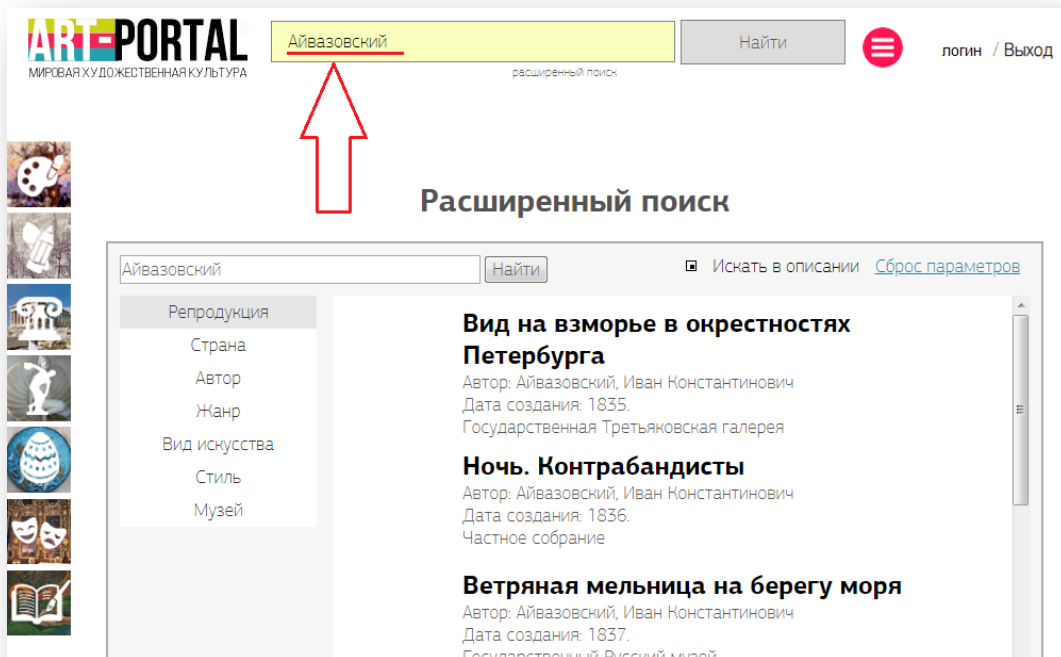

Каталог и его особенности:

- **АРТ-учебник** - информационный модуль Арт-портала, включающий огромное количество иллюстраций и описаний
- **Авторы** - разбивка по авторам
- **Страны** - разбивка по странам
- **Жанры** - соответственно по жанрам
- **Эпохи и стили** - Авангардизм, Барокко и другое
- **Артотека** - подписной проект АРТ-портала (доступ открыт)